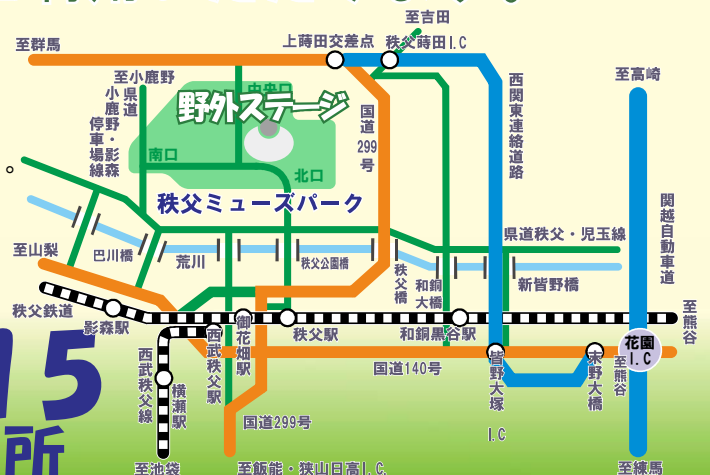

野外ステージを

収容人数
5000名

使ってみよう

期間 **2022年8月11日～8月20日** 9時00分～17時00分
(音楽堂・野外ステージの予約が無い日) (連続3時間まで)

1時間毎	一般	学生
2名まで	1,000円	500円
5名まで	1,500円	750円
6名以上	2,000円	1,000円

バンド・吹奏楽・ダンスの練習など
開放的なスタジオとしてご利用いただけます。

※注意事項

- ・ご利用の7日前までにご予約ください。
- ・入場料等の徴収はできません。(有料配信を含む)
- ・使用機材は原則お持ち込みください。
- ・使用前に音楽堂事務所にて受付・支払いを済ませてください。
- ・利用時間内に、備え付けの掃除用具で清掃を行い退場してください。
- ・音楽堂・野外ステージのガイドラインを遵守してください。
- ・埼玉県の要望により、内容を変更する場合があります。