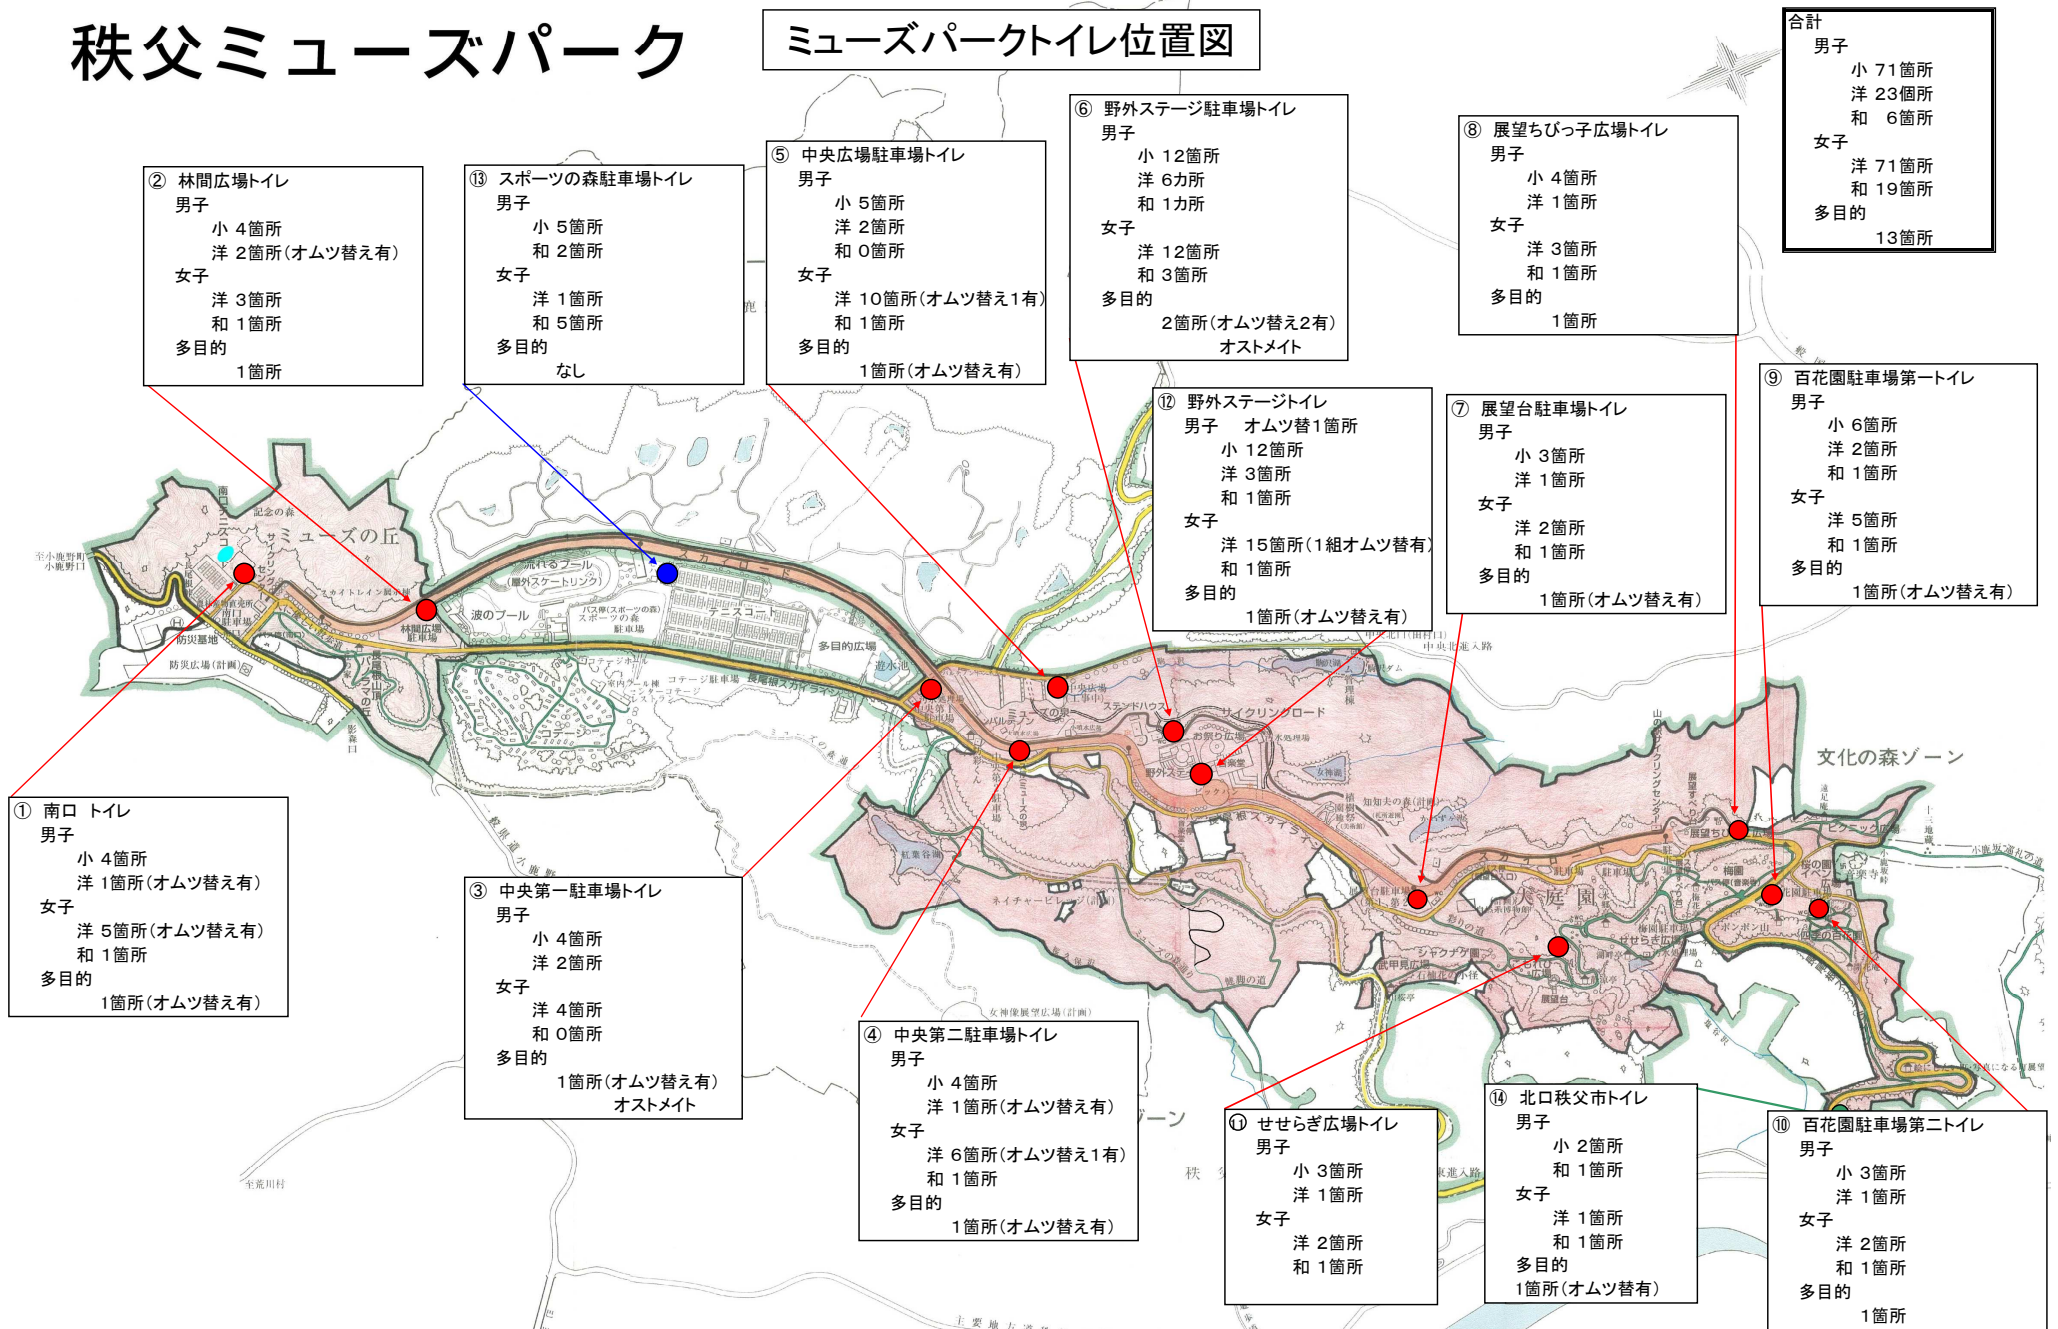

# 秩父ミュージアパーク

## ミュージアパークトイレ位置図

合計
男子
小 71箇所
洋 23箇所
和 6箇所
女子
洋 71箇所
和 19箇所
多目的
13箇所

② 林間広場トイレ  
男子  
小 4箇所  
洋 2箇所(オムツ替え有)  
女子  
洋 3箇所  
和 1箇所  
多目的  
1箇所

⑬ スポーツの森駐車場トイレ  
男子  
小 5箇所  
和 2箇所  
女子  
洋 1箇所  
和 5箇所  
多目的  
なし

⑤ 中央広場駐車場トイレ  
男子  
小 5箇所  
洋 2箇所  
和 0箇所  
女子  
洋 10箇所(オムツ替え1有)  
和 1箇所  
多目的  
1箇所(オムツ替え有)

⑥ 野外ステージ駐車場トイレ  
男子  
小 12箇所  
洋 6カ所  
和 1カ所  
女子  
洋 12箇所  
和 3箇所  
多目的  
2箇所(オムツ替え2有)  
オストメイト

⑧ 展望ちびっこ広場トイレ  
男子  
小 4箇所  
洋 1箇所  
女子  
洋 3箇所  
和 1箇所  
多目的  
1箇所

⑪ せせらぎ広場トイレ  
男子  
小 3箇所  
洋 1箇所  
女子  
洋 2箇所  
和 1箇所

⑭ 北口秩父市トイレ  
男子  
小 2箇所  
和 1箇所  
女子  
洋 1箇所  
和 1箇所  
多目的  
1箇所(オムツ替有)

⑩ 百花園駐車場第二トイレ  
男子  
小 3箇所  
洋 1箇所  
女子  
洋 2箇所  
和 1箇所  
多目的  
1箇所