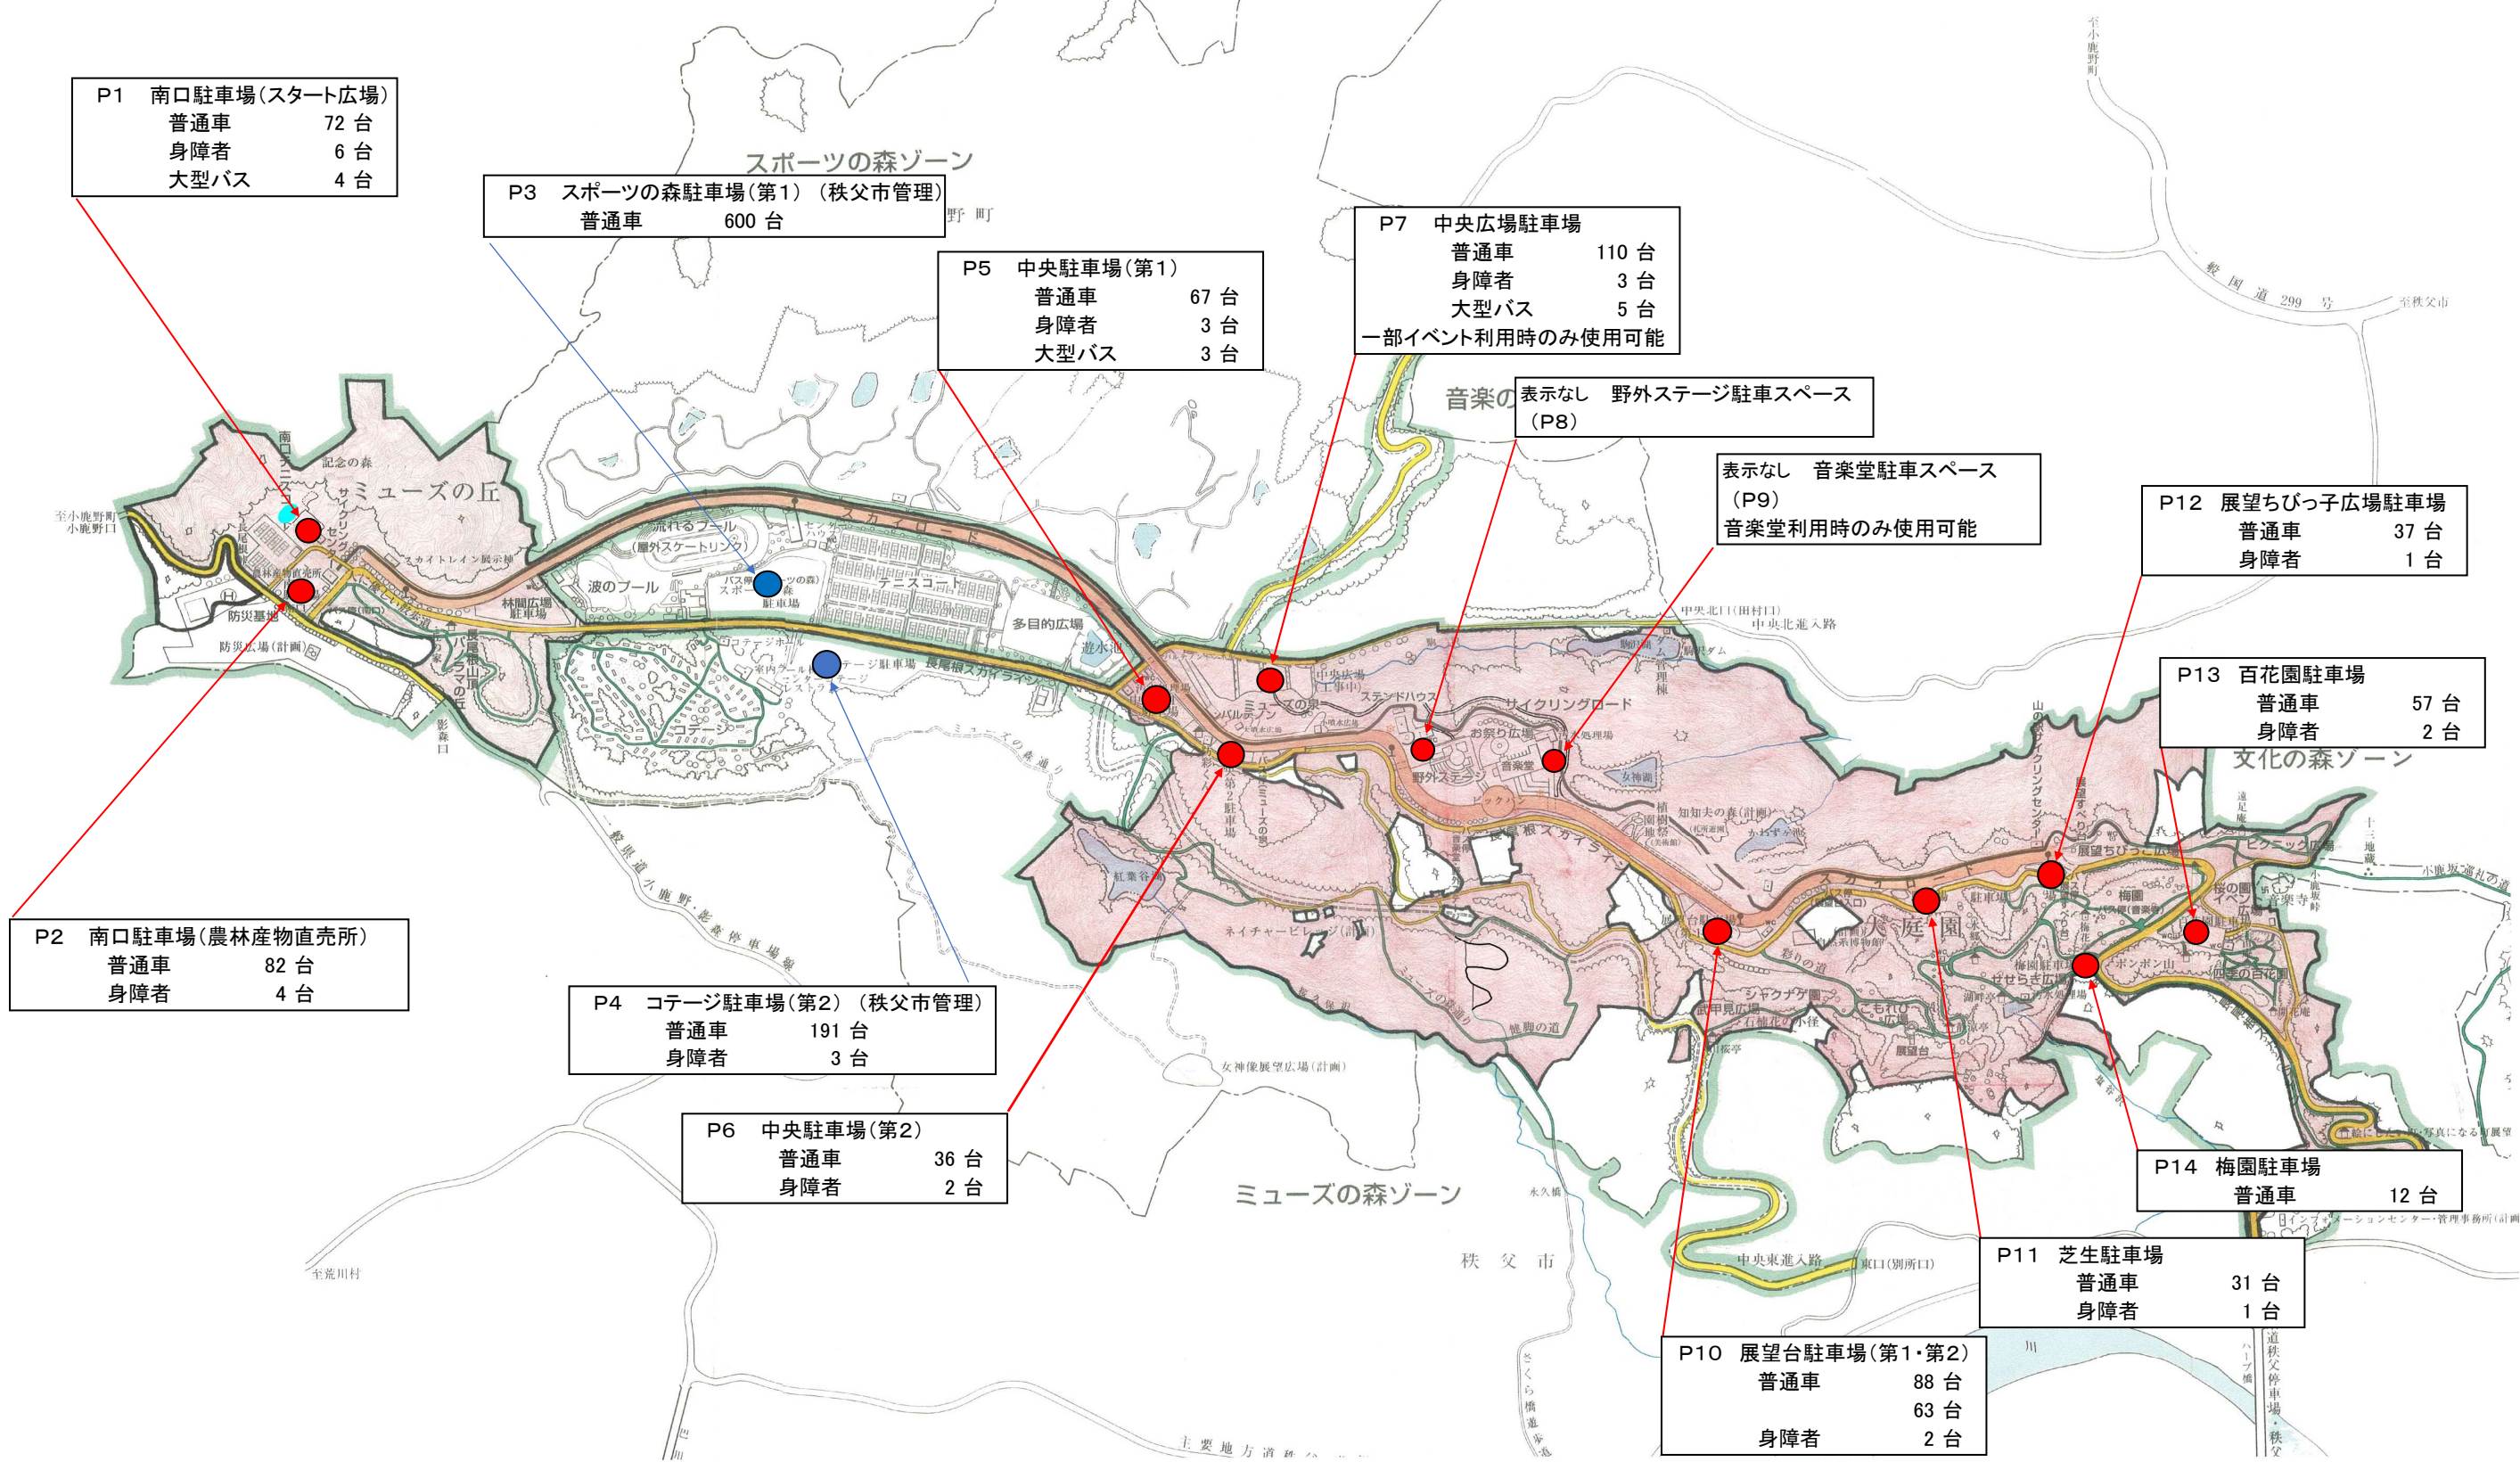

秩父ミュージーズパーク

ミュージーズパーク駐車場位置

P1 南口駐車場(スタート広場)

普通車	72台
身障者	6台
大型バス	4台

P3 スポーツの森駐車場(第1) (秩父市管理)

普通車	600台
-----	------

P5 中央駐車場(第1)

普通車	67台
身障者	3台
大型バス	3台

P7 中央広場駐車場

普通車	110台
身障者	3台
大型バス	5台

一部イベント利用時のみ使用可能

表示なし 野外ステージ駐車スペース (P8)

表示なし 音楽堂駐車スペース (P9)
音楽堂利用時のみ使用可能

P12 展望ちびっ子広場駐車場

普通車	37台
身障者	1台

P13 百花園駐車場

普通車	57台
身障者	2台

P2 南口駐車場(農林産物直売所)

普通車	82台
身障者	4台

P4 コテージ駐車場(第2) (秩父市管理)

普通車	191台
身障者	3台

P6 中央駐車場(第2)

普通車	36台
身障者	2台

P14 梅園駐車場