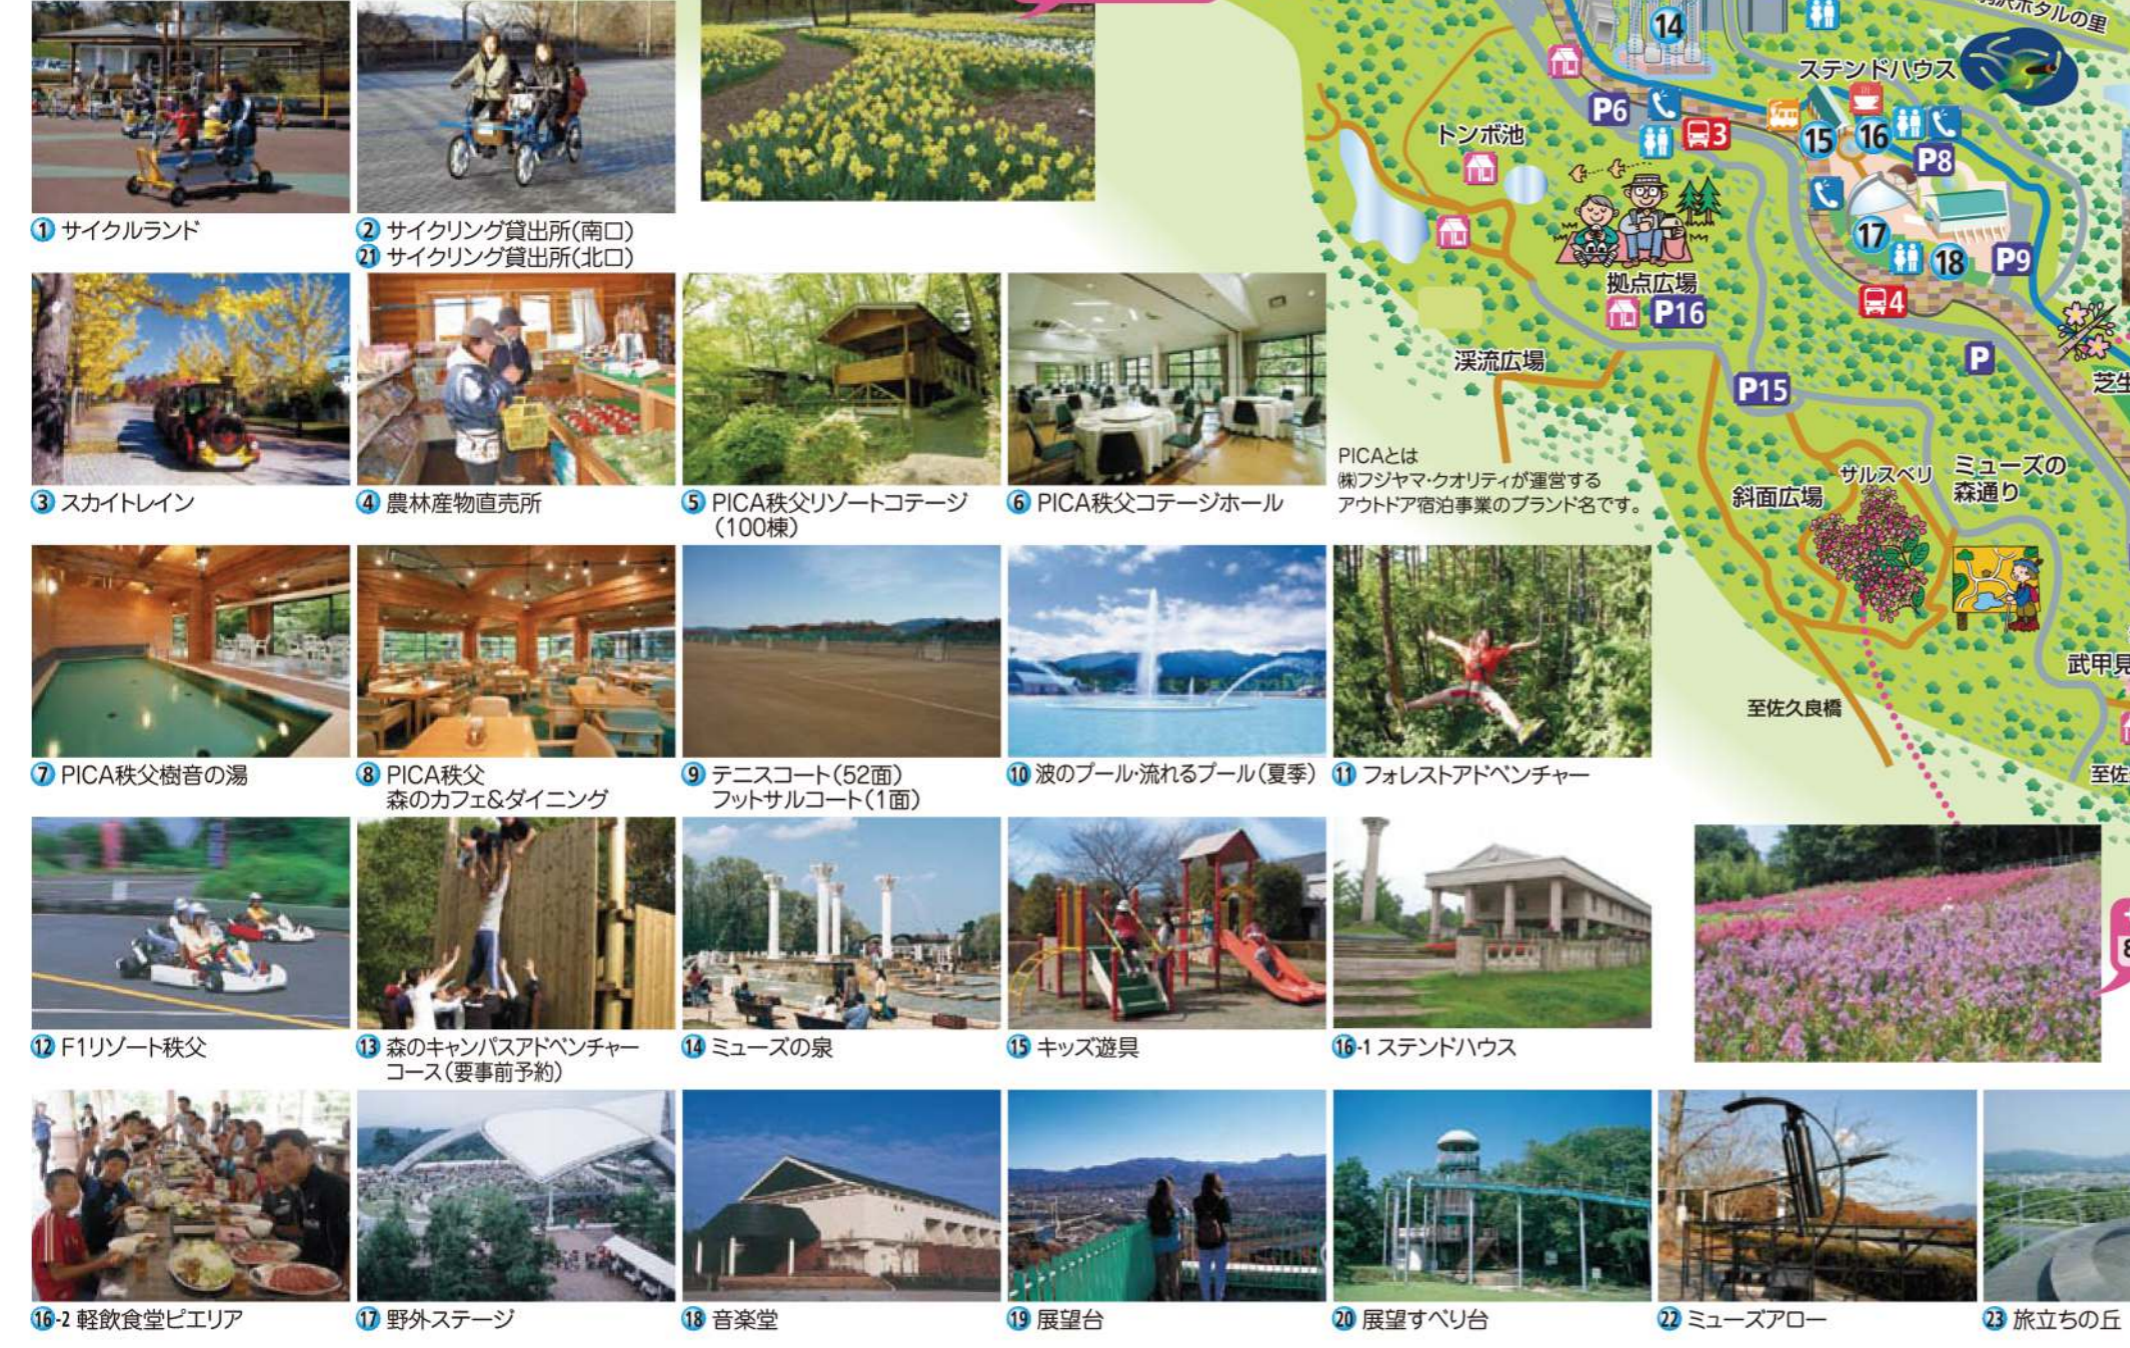

# 秩父ミュージズパークガイドマップ

Chichibu Muse Park Guide Map

- ### お問い合わせ先
- ①～④、⑪ / サイクリングセンター ☎0494-25-2939
  - ⑤～⑧ / PICA 秩父 (宿泊ご予約・問合せ) ☎0555-30-4580
  - ⑨ / スポーツの森 ☎0494-22-8111
  - ⑩ / シンコースポーツ株式会社 (熊谷さくら運動公園アクアピア) ☎048-533-9100
  - ⑪ / フォレストアドベンチャー秩父 ☎070-5567-3335
  - ⑫ / F1リゾート秩父 ☎0494-22-8141
  - ⑬ / 秩父父開発機構 ☎0494-23-1002
  - ⑭～⑲ / 秩父ミュージズパーク管理事務所 ☎0494-25-1315
  - ⑳～㉓ / 秩父市観光課 ☎0494-25-5209

- 🍽️ お食事
- ☎️ 電話
- P 駐車場
- 🚻 トイレ
- 🚲 サイクリングロード
- 🚗 スカイロード(遊歩道)
- 🏠 あずま屋
- 🚏 スカイライン発着場
- 🚗 西武観光バス停留所

- ### 西武観光バス 停留所名
- |   |            |
|---|------------|
| 1 | ミュージズパーク南口 |
| 2 | スポーツの森     |
| 3 | ミュージズパーク中央 |
| 4 | 音楽堂・野外ステージ |
| 5 | 業用植物園      |
| 6 | 展望すべり台     |
| 7 | 音楽堂        |
| 8 | 秩父公園橋      |
- ### P 駐車場名
- P1 南口駐車場(スタート広場)
  - P2 南口駐車場(農林産物直売所)
  - P3 スポーツの森駐車場
  - P4 PICA秩父駐車場
  - P5 中央駐車場(第1)
  - P6 中央駐車場(第2)
  - P7 中央広場駐車場
  - P8 野外ステージ駐車スペース
  - P9 音楽堂駐車スペース
  - P10 展望台駐車場(第1・第2)
  - P11 芝生駐車場
  - P12 展望ちびっ子広場駐車場
  - P13 百花園駐車場
  - P14 梅園駐車場
  - P15 斜面広場入口駐車場
  - P16 拠点広場駐車場

PICAとは  
㈱フジヤマ・クオリティが運営する  
アウトドア宿泊事業のブランド名です。